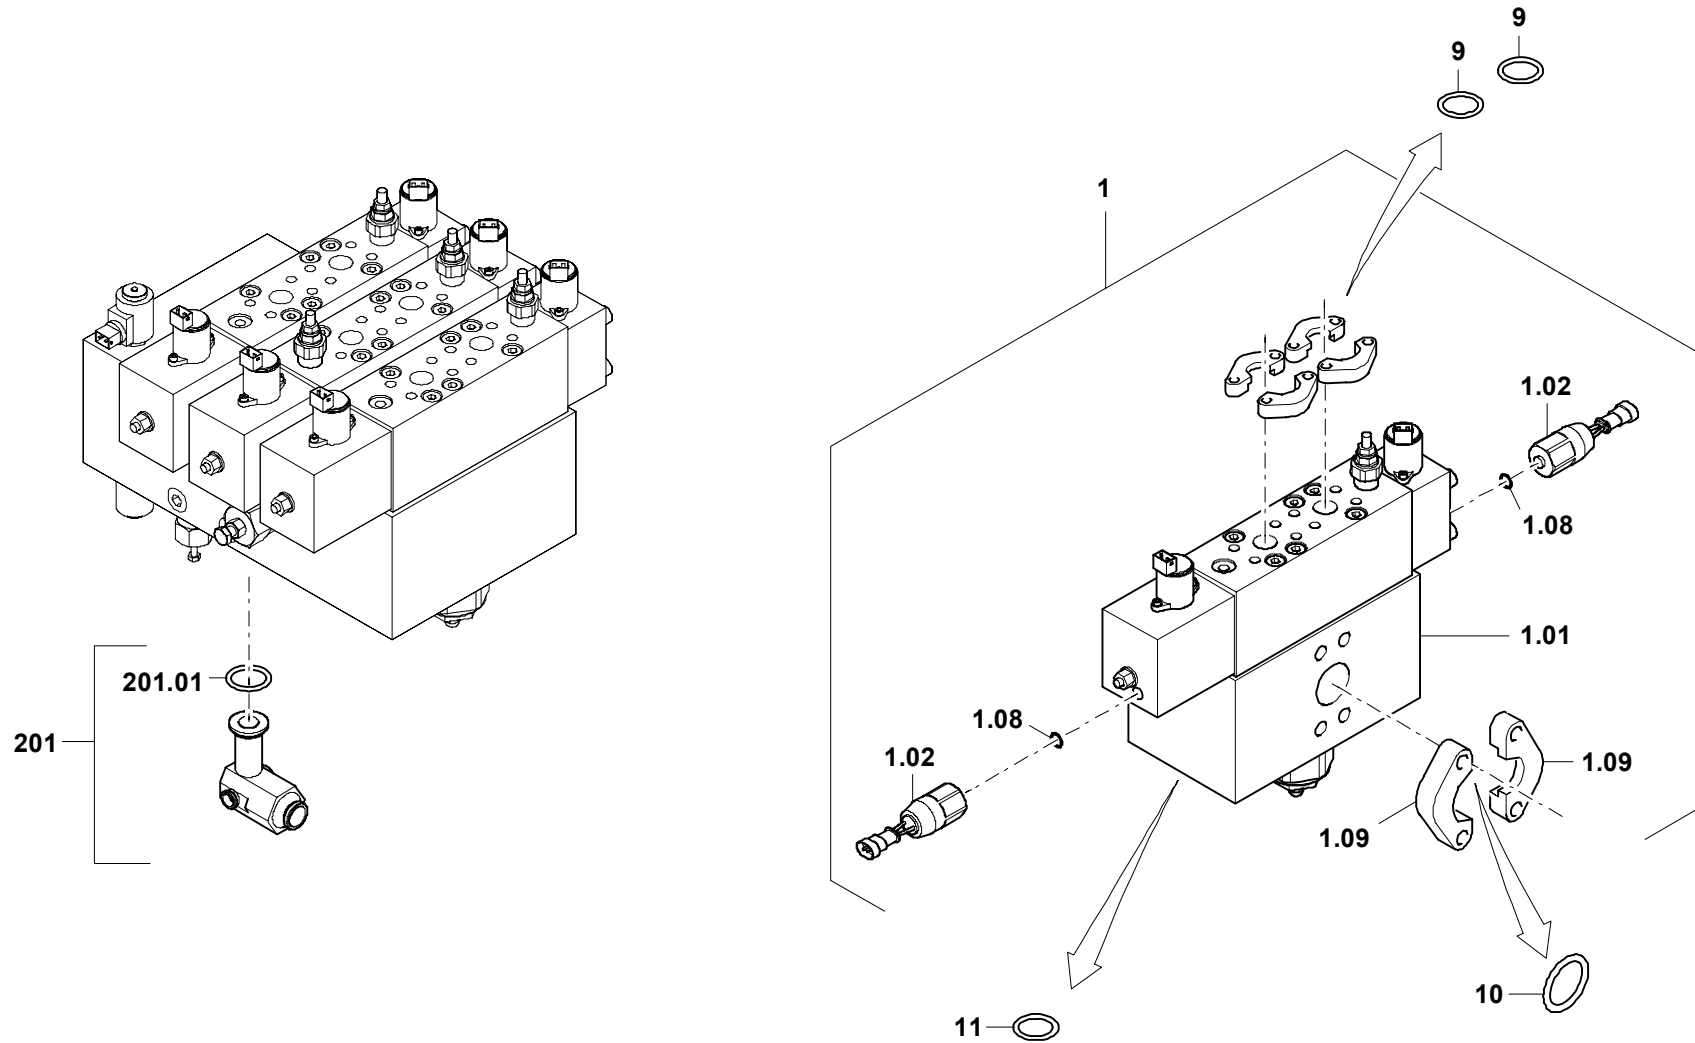

**GROVE**

UMBAU HYDR. ANLAGE  
CONVERSION HYDR. SYSTEM

BILDTADEL  
PICTORIAL DISPLAY

**GMK 4080**  
**BE 770**  
**G 000**

12.04

**3090752-ETL A**

1/2

3090752-A-BL01-1204-0000

**GROVE**

UMBAU HYDR. ANLAGE  
CONVERSION HYDR. SYSTEM

BILDТАFЕL  
PICTORIAL DISPLAY

**GMK 4080**  
**BE 770**  
**G 000**

12.04

**3090752-ETL A**

2/2